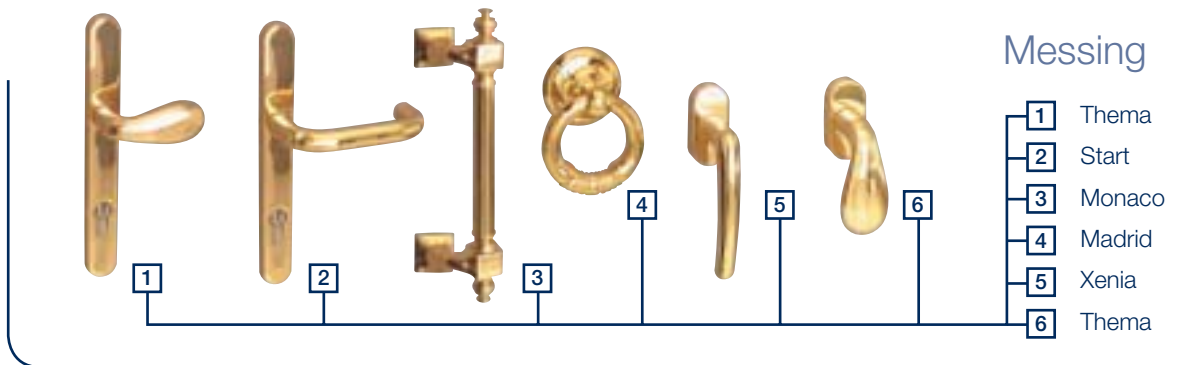

Oppervlaktebehandeling

De aluminium profielen van Profel worden gemoffeld. Deze bewerking gebeurt uitsluitend volgens de Europese normen onder licentie van Qualicoat en Qualanod. Wanneer het profiel de naturel-look van aluminium moet krijgen, wordt het geanodiseerd. Ook in dat geval krijgt u gegarandeerd een sterk en duurzaam oppervlak.

14

Klinken, scharnieren, panelen, vliegenramen en accessoires krijgen dezelfde uitvoering als de profielen.

De kleur van elk element is gegarandeerd identiek.

Afwijkingen zijn uit den boze.

In elke stijl een hoog niveau