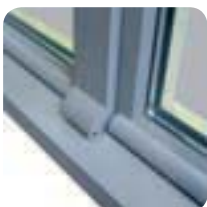

Technische hoogstandjes

Ellips afgeronde profielen
aan de buitenzijde mogelijk

Diverse accessoires
beschikbaar

Inzethoek binnenaanzicht

Inzethoek buitenaanzicht

Aluminium is een licht materiaal en daarom geschikt voor slanke en grote raampartijen. Het is duurzaam, geeft barsten en rotten geen kans en is ongevoelig voor weersinvloeden. Het is ook uiterst gemakkelijk te onderhouden.