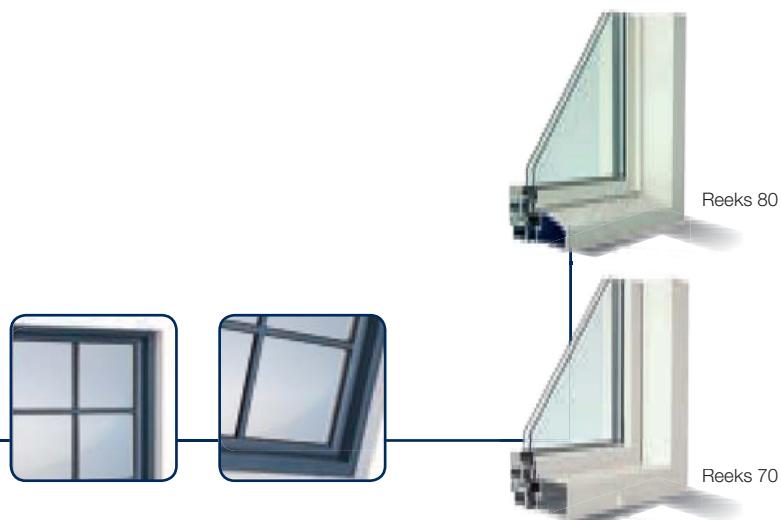

Blokraam: robuust van look, verfijnd van techniek

Blokramen spreken met name de liefhebber van een krachtige look aan. Ze kunnen zowel in nieuwbouw- als in verbouwprojecten worden toegepast en sluiten naadloos aan bij elke bouwstijl.

GARANTIE
10
JAAR

Kenmerkend voor het Profel-blokraam is de verdiepte structuur die zorgt voor een robuust uiterlijk. Verdiepte tussenstijlen zorgen voor een meer verfijnd uitzicht.

De basis van het blokraam is een **3-kamerprofiel**. Dankzij de 3-voudige dichting biedt dat een uitstekende isolatie tegen warmte en geluid. Het blokraam is verkrijgbaar met inbouwdiepte 133 mm, beschikbaar in types reeks 70 en reeks 80. Reeks 80 is voorzien van een verdoken afwatering.

Blokramen zijn verkrijgbaar met elk van de **5 vleugel-types** (zie pag. 5) uit het Profel-gamma en in elk van de **21 eigen Profel-kleuren** en **RAL-kleuren** (zie pag. 6).

Ook het blokraam kan worden uitgebreid tot een **SKG-inbraakwerendheid, klasse 2 (PKM)**.

Duidelijk zichtbaar is de verdiepte structuur die het blokraam zijn typische look geeft.