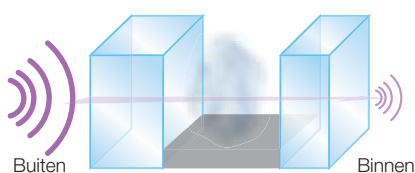

“Beglazing: uitmuntende **thermische** en akoestische **kwaliteiten**”

Ook de beglazing is eigen Profel-fabriek. Wij bieden diverse thermische, akoestische en zonwerende oplossingen en voldoen aan al uw behoeften op het vlak van esthetiek en veiligheid.

Alle Profel-beglazing is standaard uitgevoerd met KOMO-gecertificeerd glas en samengesteld uit 2 glasbladen met daartussen een gas-gevulde spouw van 15 mm en een metaaloxidelag. M.a.w. Profel past standaard extra isolerende beglazing (U1.1) toe. Niettemin kan ook die samenstelling aan uw voorkeuren worden aangepast.

Profel-ramen accepteren bijna alle soorten beglazing. Als gevolg van de solide structuur van onze ramen, de stevige scharnieren en de hoge stabiliteit is gewicht geen probleem.

Minder lawaai

Een goede akoestische isolatie is onontbeerlijk. Ook daaraan heeft Profel gedacht. Onze standaard beglazing levert reeds een geluidsreductie van 28 dB op. Het gebruik van **gelaagd glas** of **asymmetrische beglazing** doet daar nog heel wat decibels af.