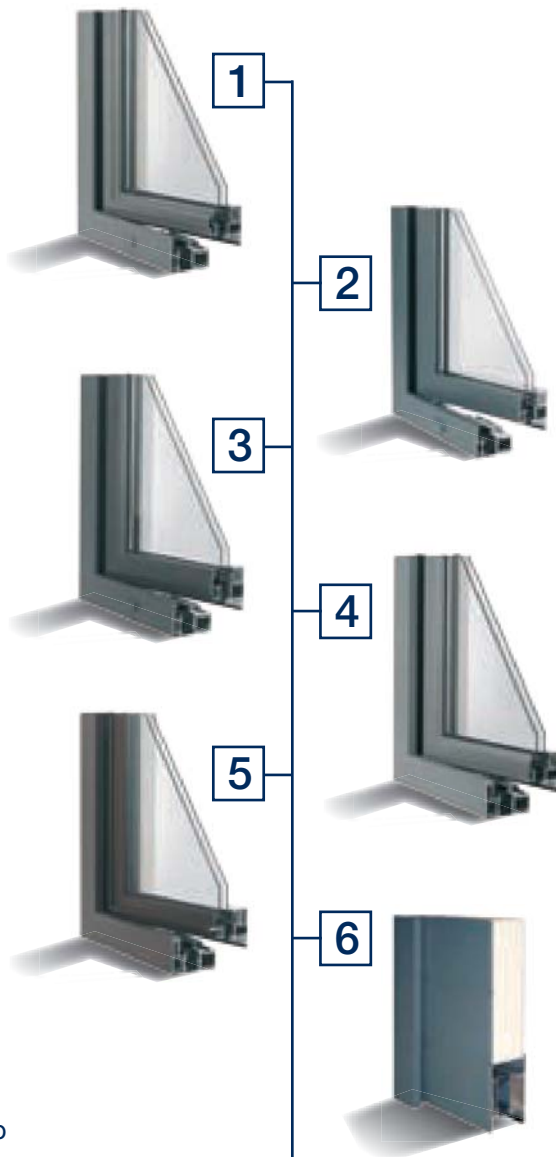

“Een profiel voor elk profiel”

Strak modern of speels klassiek ... met aluminium kan men alle kanten uit. Elke smaak kan bij Profel terecht. Of: voor elk profiel hebben we een profiel!

Keuze te over in het Profel-gamma

- 2 kadersystemen: **afgerond** (70 mm inbouwdiepte – waterafvoer via afgerond waterkapje in dezelfde kleur) en **rechthoekig** (80 mm inbouwdiepte – waterafvoer volledig verdoken).

- 6 types raamvleugels:

Rondo: neutraal - afgeronde buitenhoeken

Ellips: speels - volledig afgeronde profielvlakken

Retro: traditioneel - smal uitzicht

Strato: klassiek – afgeschuind

Ferro: strak met opstaande lip – refereert aan de stalen profielen van weleer

Plano: strak en modern – vleugeloverdekkend paneel dat de deurvleugel buiten onzichtbaar maakt

De types zijn wel gebonden aan de specifieke inbouwdiepte van 70 of 80 mm.

Profel haalt alles uit aluminium!

Alle eigenschappen worden 100% benut in onze profielen van topniveau, zowel op kwalitatief als op esthetisch vlak!

01. Model RETRO 02. Model RONDO 03. Model ELLIPS
04. Model STRATO 05. Model FERRO 06. Model PLANO