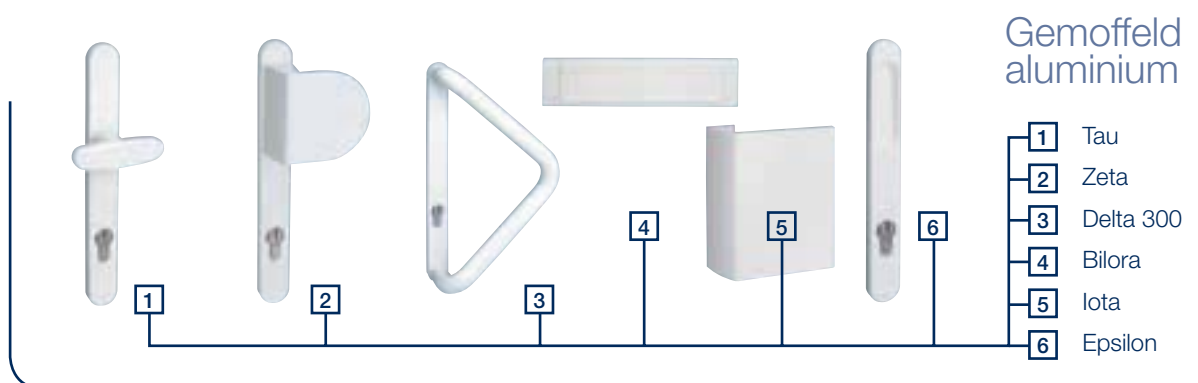

3-punts RVS vergrendeling met 2 penhaakverbindingen

Inbraakwerende deurscharnieren en veiligheidscilinder

Onze deuren zijn verkrijgbaar in de vleugeltypes Rondo, Ellips, Strato en Ferro. Deze kan u verder verfraaien met tal van panelen.

Kenmerkend voor deze Plano-deuren is het strakke, vlakke en uiterst moderne uiterlijk. Bovendien bedekt het paneel de vleugel helemaal. Vandaar dat deze van buitenaf gezien volledig onzichtbaar is. Het Plano-paneel wordt verborgen bevestigd en kan verfraaid worden met een groef. Het kan zelfs gecombineerd worden met een glaszet.

Plano-deuren zijn, net als alle andere aluminium Profel-deuren, in alle kleuren verkrijgbaar.

Reeks 70

Reeks 80

“Een **streling** voor het oog,
een **garantie** voor uw **veiligheid**”

Profel biedt een gevarieerd en uitgebreid gamma grepen en ander toebehoren. De meeste van deze accessoires zijn in eigen huis ontworpen en gefabriceerd. Elk product is bijgevolg optimaal van kwaliteit, past perfect bij onze ramen en deuren en bezorgt u een verhoogd gevoel van veiligheid.