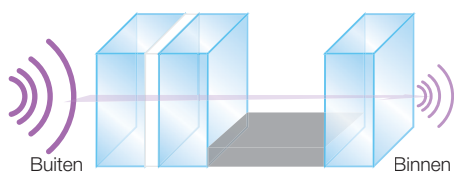

Minder lawaai

Een goede akoestische isolatie is onontbeerlijk. Ook daaraan heeft Profel gedacht. Onze standaard beglazing levert reeds een geluidsreductie van 28 dB op. Het gebruik van **gelaagd glas** of **asymmetrische beglazing** doet daar nog heel wat decibels af.