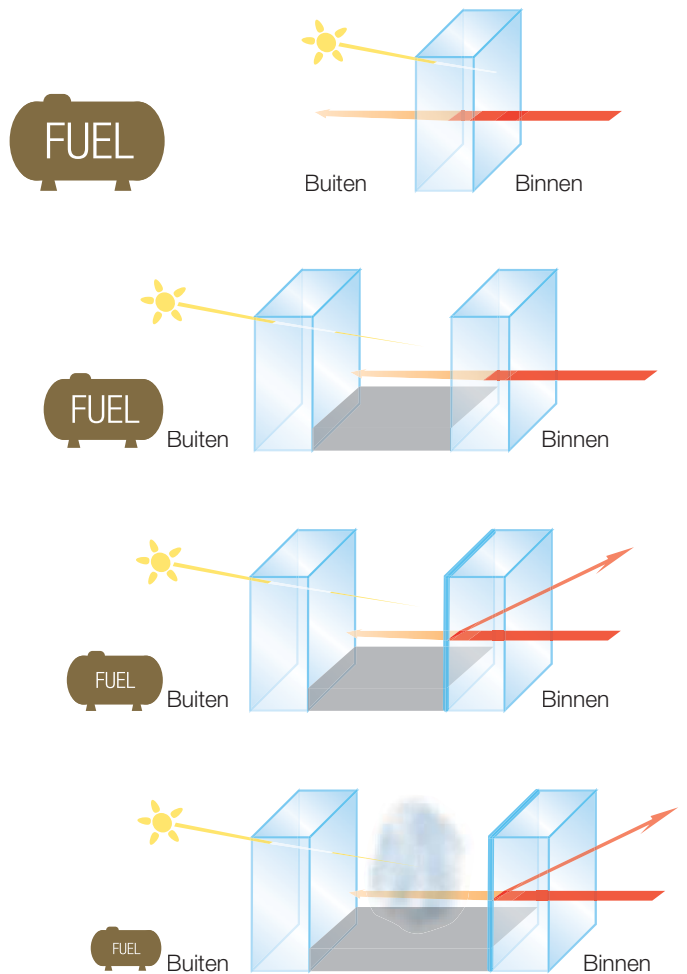

Glashelder en duidelijk

Lagere stookkosten

Hoe hoger de kwaliteit van de dubbele beglazing, hoe lager de u-waarde en hoe minder energie u moet verbruiken om het binnen warm te houden. Ter vergelijking, enkele beglazing heeft een u-waarde van 6,0. Standaard dubbele beglazing heeft een u-waarde van 2,9.

De dubbele beglazing van Profel wordt standaard geleverd met een luchtspouw, gevuld met argongas. **Dat levert een u-waarde op van 1,1!**
Zonder meerprijs!

Een goede ventilatie

Een goede ventilatie verhoogt niet alleen het comfort, ze is ook essentieel voor de gezondheid. Profel heeft een **ruim aanbod ventilatiesystemen en verluchttingsroosters.**

Vraag het advies van de verdeler!